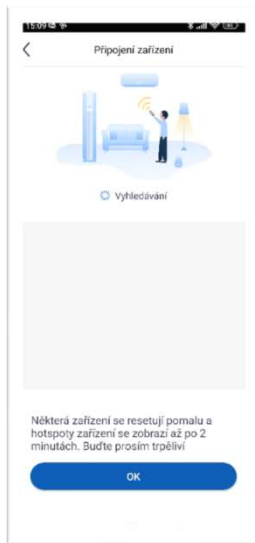

Přidat zařízení

Výběr kategorie zař.

Potvrzení resetu WIFI

Výběr WIFI hotspotu

Výběr domácí sítě

Jak na aplikaci GREE+

Výběr WIFI hotspotu

Zadání hesla WIFI hotspotu

Výběr domácí sítě

Dokončeno

Ovládání

- WIFI 2,4 GHz
- Mobilní sítě vypnout
- Reset WIFI hotspotu
- Povolené přístupy v telefonu
- Povolené IP adresy v routeru
- Založený účet v aplikaci