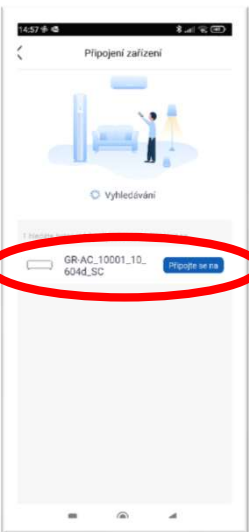

Přidat zařízení

Výběr kategorie zař.

Potvrzení resetu WIFI

Výběr WIFI hotspotu

Výběr domácí sítě

Jak na aplikaci GREE+

Výběr WIFI hotspotu

Zadání hesla WIFI hotspotu

Výběr domácí sítě

Dokončeno

Ovládání

- WIFI 2,4 GHz
- Mobilní sítě vypnout
- Reset WIFI hotspotu
- Povolené přístupy v telefonu
- Povolené IP adresy v routeru
- Založený účet v aplikaci