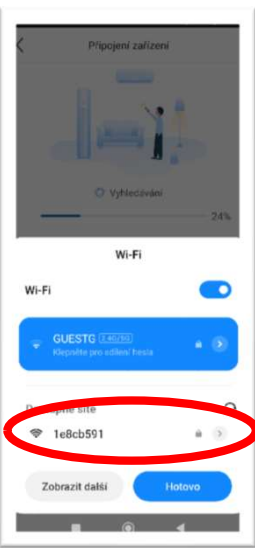

Přidat zařízení

Výběr kategorie zař.

Potvrzení resetu WIFI

Výběr WIFI hotspotu

Výběr domácí sítě

Jak na aplikaci GREE+

Výběr WIFI hotspotu

Zadání hesla WIFI hotspotu

Výběr domácí sítě

Dokončeno

Ovládání

- WIFI 2,4 GHz
- Mobilní sítě vypnout
- Reset WIFI hotspotu
- Povolené přístupy v telefonu
- Povolené IP adresy v routeru
- Založený účet v aplikaci