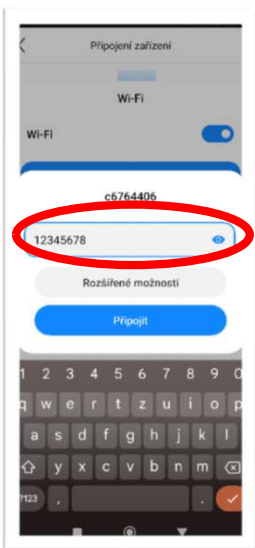

Přidat zařízení

Výběr kategorie zař.

Potvrzení resetu WIFI

Výběr WIFI hotspotu

Výběr domácí sítě

Jak na aplikaci GREE+

Výběr WIFI hotspotu

Zadání hesla WIFI hotspotu

Výběr domácí sítě

Dokončeno

Ovládání

- WIFI 2,4 GHz
- Mobilní sítě vypnout
- Reset WIFI hotspotu
- Povolené přístupy v telefonu
- Povolené IP adresy v routeru
- Založený účet v aplikaci