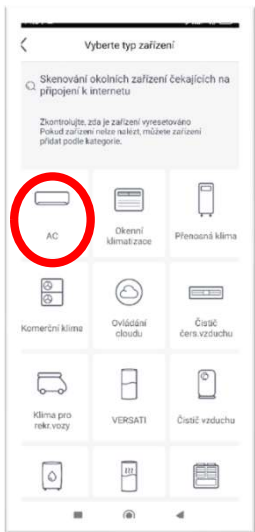

Přidat zařízení

Výběr kategorie zař.

Potvrzení resetu WIFI

Výběr WIFI hotspotu

Výběr domácí sítě

Jak na aplikaci GREE+

Výběr WIFI hotspotu

Zadání hesla WIFI hotspotu

Výběr domácí sítě

Dokončeno

Ovládání

- WIFI 2,4 GHz
- Mobilní sítě vypnout
- Reset WIFI hotspotu
- Povolené přístupy v telefonu
- Povolené IP adresy v routeru
- Založený účet v aplikaci