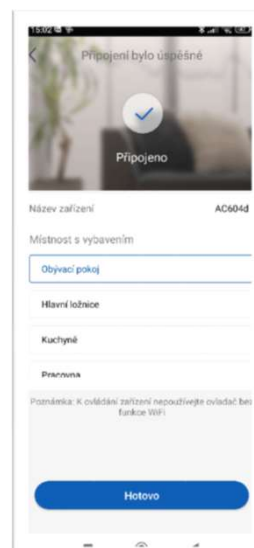

Přidat zařízení

Výběr kategorie zař.

Potvrzení resetu WIFI

Výběr WIFI hotspotu

Výběr domácí sítě

Jak na aplikaci GREE+

Výběr WIFI hotspotu

Zadání hesla WIFI hotspotu

Výběr domácí sítě

Dokončeno

Ovládání

- WIFI 2,4 GHz
- Mobilní sítě vypnout
- Reset WIFI hotspotu
- Povolené přístupy v telefonu
- Povolené IP adresy v routeru
- Založený účet v aplikaci