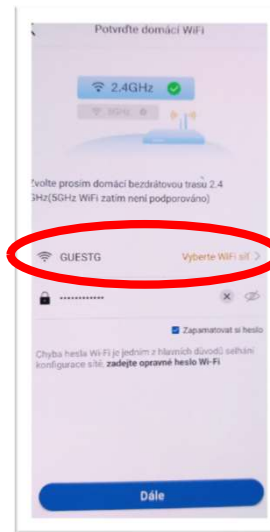

Přidat zařízení

Výběr kategorie zař.

Potvrzení resetu WIFI

Výběr WIFI hotspotu

Výběr domácí sítě

Jak na aplikaci GREE+

Výběr WIFI hotspotu

Zadání hesla WIFI hotspotu

Výběr domácí sítě

Dokončeno

Ovládání

- WIFI 2,4 GHz
- Mobilní sítě vypnout
- Reset WIFI hotspotu
- Povolené přístupy v telefonu
- Povolené IP adresy v routeru
- Založený účet v aplikaci