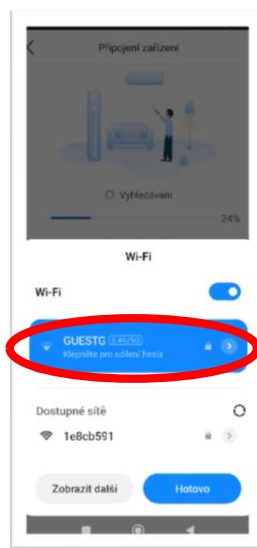

Přidat zařízení

Výběr kategorie zař.

Potvrzení resetu WIFI

Výběr WIFI hotspotu

Výběr domácí sítě

Jak na aplikaci GREE+

Výběr WIFI hotspotu

Zadání hesla WIFI hotspotu

Výběr domácí sítě

Dokončeno

Ovládání

- WIFI 2,4 GHz
- Mobilní sítě vypnout
- Reset WIFI hotspotu
- Povolené přístupy v telefonu
- Povolené IP adresy v routeru
- Založený účet v aplikaci