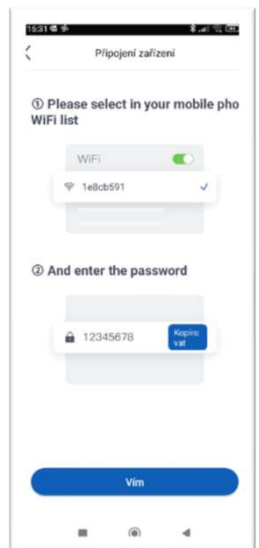

Přidat zařízení

Výběr kategorie zař.

Potvrzení resetu WIFI

Výběr WIFI hotspotu

Výběr domácí sítě

Jak na aplikaci GREE+

Výběr WIFI hotspotu

Zadání hesla WIFI hotspotu

Výběr domácí sítě

Dokončeno

Ovládání

- WIFI 2,4 GHz
- Mobilní sítě vypnout
- Reset WIFI hotspotu
- Povolené přístupy v telefonu
- Povolené IP adresy v routeru
- Založený účet v aplikaci