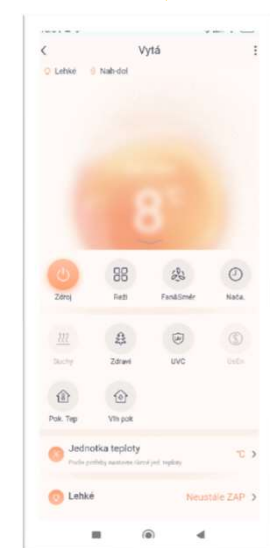

Přidat zařízení

Výběr kategorie zař.

Potvrzení resetu WIFI

Výběr WIFI hotspotu

Výběr domácí sítě

Jak na aplikaci GREE+

Výběr WIFI hotspotu

Zadání hesla WIFI hotspotu

Výběr domácí sítě

Dokončeno

Ovládání

- WIFI 2,4 GHz
- Mobilní sítě vypnout
- Reset WIFI hotspotu
- Povolené přístupy v telefonu
- Povolené IP adresy v routeru
- Založený účet v aplikaci